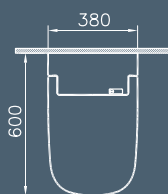

WC-Sitz

Thermoplast

Basis mit Absenkautomatik

Komfort mit motorisierter Öffnung/Schließung

Basis-Version

5674B403-6103

380 x 600

Komfort-Version

5674B403-6104

380 x 600