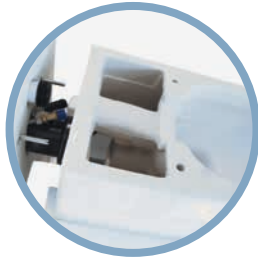

Elegante Formen und das universelle Design machen V-care zu einem Dusch-WC, das sich problemlos in jedes zeitgemäße Badezimmer integrieren lässt. Die Kombination aus Bidet und WC spart zusätzlich Platz. Dank der intelligenten Konstruktion sind keine Wasser- und Stromanschlüsse zu sehen – V-care ist rundum durchdachte Ästhetik. Das Dusch-WC verfügt über eine ausfahrbare Reinigungsdüse. Diese wird bequem per Fernbedienung gesteuert. Die einstellbare Düsenposition sowie der regulierbare Wasserdruck sorgen für optimale vaginal- und rektal-Hygiene. Durch die variable Wassertemperatur ist die Reinigung besonders angenehm.

## Für Bau und Planung: einfache Installation

ANSCHLUSSSITUATION  
SPÜLKASTEN

KERAMIK  
AUFSCHIEBEN

KERAMIK HANDFEST  
ANSCHRAUBEN

STYROPORTRÄGER  
ENTFERNEN

KERAMIK  
FESTZIEHEN

WASSERSCHLAUCH  
ANSCHLIESSEN