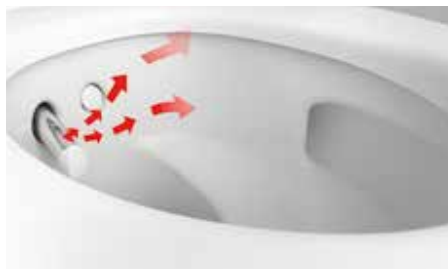

In der Tat verblüfft dieses Dusch-WC bei jedem Gebrauch aufs Neue. Hochwertige Materialien, sanfte Linien und fließende Übergänge zeichnen Geberit AquaClean Mera aus. Die Chromoberflächen der Designabdeckung verstärken mit dem Spiel der Reflexionen den schwebenden Eindruck. Ausgeklügelte Technik? Im ersten Moment gibt sich das Dusch-WC bedeckt: Sämtliche Strom- und Wasseranschlüsse sind ins Gehäuse integriert. Doch im Inneren strotzt das Geberit AquaClean Mera vor revolutionärer Technologie. Erstmals kommt die patentierte WhirlSpray-Duschtechnologie zum Einsatz.

TurboFlush-Spültechnik

Die innovative TurboFlush-Spültechnik mit der von Geberit entwickelten asymmetrischen Innengeometrie der spülrandlosen Keramik ermöglicht eine besonders gründliche und leise Ausspülung. Eine einzige, seitliche Öffnung sowie die optimale Strömungsführung des Spülwassers genügen dazu. Die hochwertige Keramik ist mit einer speziellen Oberflächenbeschichtung gegen Schmutzablagerungen versehen. Unzugängliche Bereiche sind stark reduziert, Ecken und Kanten fehlen gänzlich.

Fernbedienung

Die Fernbedienung ist übersichtlich und liegt gut in der Hand. Sämtliche Eingaben können mit einer Hand getätigt werden. Ein Tastenклик genügt, um die persönlichen Einstellungen von Wassertemperatur, Duschstrahlstärke und Duscharmposition abzurufen. Vier persönliche Profileinstellungen lassen sich über die Fernbedienung komfortabel aufrufen und individuell speichern.

Ladydusche
Die separate Ladydusche zeichnet sich durch einen besonders weichen Duschstrahl aus. Ihre Düse ist im Duscharm integriert und bleibt damit bei Nichtgebrauch hygienisch geschützt.

Föhn
Der Föhnnarm wird unabhängig vom Duscharm ausgefahren und richtet sich für eine optimale Trocknung automatisch an dessen Position aus. Eine intelligente Föhnfunktion berücksichtigt das sich verändernde Wärmeempfinden auf trocknender Haut.