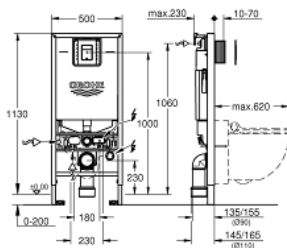

CE-Zeichen

**Farbe:**

39354SH1 alpinweiß

RAPID SLX  
3-in-1 Set für WC, 1,13 m  
Bauhöhe

Artikel 39603000

*Pure Freude  
an Wasser*

**Produktbeschreibung:**

**RAPID SLX**

**3-in-1 Set für WC, 1,13 m Bauhöhe**

**Spezifikation:**

Spülkasten GD 2, 6-9l

bestehend aus:

Rapid SLX Element für WC (38 596 000) inkl. Stromanschluss  
(Klemmdose) für Dusch WCs

Skate Cosmopolitan S Abdeckplatte, chrom (37 535 000)