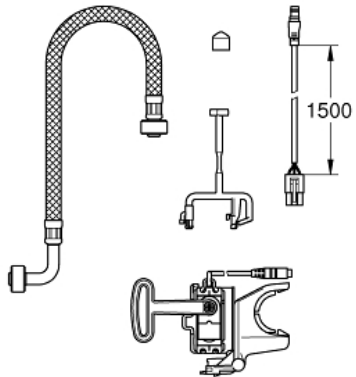

GROHE SENSIA ARENA Installationsset für automatische Spülung

Artikel 46944001

Pure Freude
an Wasser

GROHE

Produktbeschreibung:
GROHE SENSIA ARENA
Installationsset für automatische Spülung
und Vorspülung

Spezifikation:
für Rapid SL mit Spülkasten GD2
in Kombination mit Sensia Arena Dusch-WC
bestehend aus:
Servomotor für GD 2 Spülkasten Betätigungsstange
für Ablaufventil Anschlusskabel und Blindkappe
Flexibler Anschlussschlauch
WC-Betätigung nicht im Lieferumfang enthalten CE-
Zeichen

Farbe:
□ 46944001