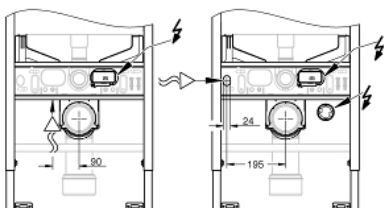

CE-Zeichen

Farbe:

☐ 39354SH1 alpinweiß

RAPID SLX
3-in-1 Set für WC, 1,13 m
Bauhöhe

Artikel 39603000

*Pure Freude
an Wasser*

Produktbeschreibung:

RAPID SLX

3-in-1 Set für WC, 1,13 m Bauhöhe

Spezifikation:

Spülkasten GD 2, 6-9l

bestehend aus:

Rapid SLX Element für WC (38 596 000) inkl. Stromanschluss
(Klemmdose) für Dusch WCs

Skate Cosmopolitan S Abdeckplatte, chrom (37 535 000)

Rapid SL Wandwinkel (38 558 00M)

Farbe:

☐ 39603000 chrom