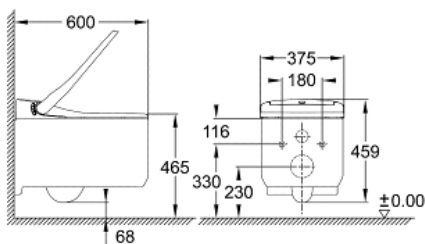

GROHE SENSIA ARENA
Dusch-WC Komplettanlage für
Unterputzspülkästen,
Wandmontage

Artikel 39354SH1

Pure Freude
an Wasser

GROHE

Produktbeschreibung:

GROHE SENSIA ARENA
Dusch-WC Komplettanlage für Unterputzspülkästen,
Wandmontage

Spezifikation:

GROHE Hygiene Clean: antibakterielle Glasur HyperClean (nach SIAA Kohkin ISO 22196) und Antihalt-Beschichtung AquaCeramic

GROHE Power flush: spülrandlose GROHE Triple Vortex Spül-Technologie

GROHE Skin Clean:

2 verstellbare Duscharmee für Anal- und Lady-Dusche
separate Wasserführung für Lady-Dusche
oszillierender Duschstrahl
pulsierender Massage-Duschstrahl
einstellbare Stärke des Duschstrahls
automatische Hygienespülung der Duschküse vor und nach jeder Benutzung
integrierter Durchlauferhitzer für eine unbegrenzte Warmwasserversorgung
einstellbare Duschtemperatur
Warmlufttrocknung mit einstellbarer Temperatur
automatische Geruchsabsaugung mit integriertem Geruchsfilter

PlasmaCluster - Ionentechnologie zur Bakterienbeseitigung

Entkalkungsfunktion
Duroplast WC-Sitz und -Deckel mit automatischer Öffnen / Schließen Funktion
Infrarot Benutzererkennung
Bedieneinheit am Sitz
dezent Nachtbeleuchtung innen
verdeckter Wasser- und Stromanschluss
Smartphone APP für iOS und Android

im Lieferumfang enthalten:

Schallschutzmatte und Montageplatte
Fernbedienung mit Wandhalterung
Aktivkohlefilter
Wasseranschluss-Set für Unterputz-Spülkasten
Kabelkupplung für Stromanschluss
Wasserdruck 0,05 - 1 MPa (0,5 - 10 bar)
220-240 V AC, 50-60 Hz
Schutzart IPX4
EN 1717 konform