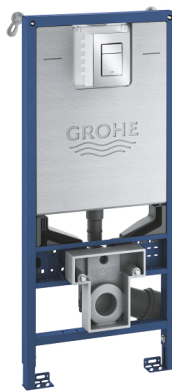

CE-Zeichen

**Farbe:**

39354SH1 alpinweiß

RAPID SLX  
3-in-1 Set für WC, 1,13 m  
Bauhöhe

Artikel 39603000

*Pure Freude  
an Wasser*

**Produktbeschreibung:**

**RAPID SLX**

**3-in-1 Set für WC, 1,13 m Bauhöhe**

**Spezifikation:**

Spülkasten GD 2, 6-9l

bestehend aus:

Rapid SLX Element für WC (38 596 000) inkl. Stromanschluss  
(Klemmdose) für Dusch WCs

Skate Cosmopolitan S Abdeckplatte, chrom (37 535 000)