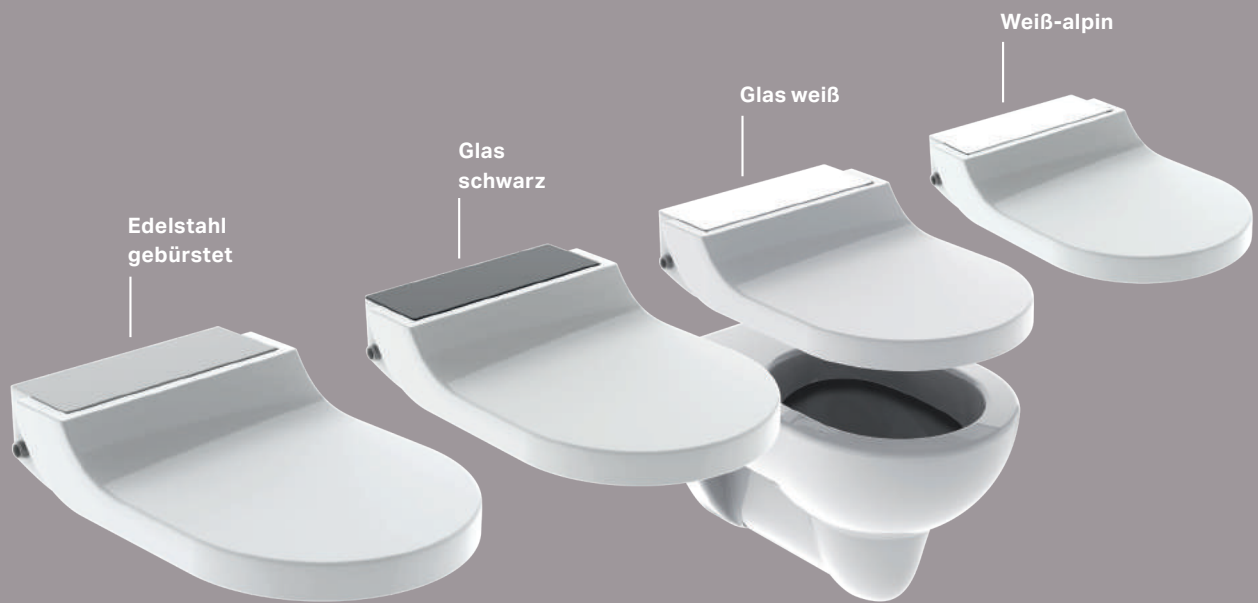

Erhältlich ist Geberit AquaClean Tuma als Komplettanlage mit passender Design-WC-Keramik und verdeckten Anschlüssen für Strom und Wasser. Alternativ wird es auch als WC-Aufsatz angeboten, mit den gleichen Funktionen wie die Komplettanlage und kombinierbar mit den meisten bereits installierten WC-Keramiken.

Vor allem in Mietwohnungen bietet die unkomplizierte Installation ohne größere Umbauten Vorteile. So können auch Mieter ihr Bad aufwerten und das Gefühl der Frische von Geberit AquaClean genießen.

AquaClean Tuma WC-Aufsatz  
mit handelsüblicher Keramik

# Frische und Komfort für jedes Zuhause. Geberit AquaClean Tuma

Das Geberit AquaClean Tuma Dusch-WC wird mit einer vollständigen und hochwertigen Ausstattung angeboten und steht dem AquaClean Mera in Sachen Komfortfunktionen in nichts nach.

**Spülrandlose WC-Keramik, dynamische Spülleistung und effektive Reinigung**

Mit der spülrandlosen Rimfree® WC-Keramik ist Geberit AquaClean Tuma bei Hygiene und Pflegeleichtigkeit auf dem neuesten Stand. Die Spültechnik mit Spülverteiler sichert auch bei Teilmengenspülung eine vollflächige, dynamische Ausspülung.