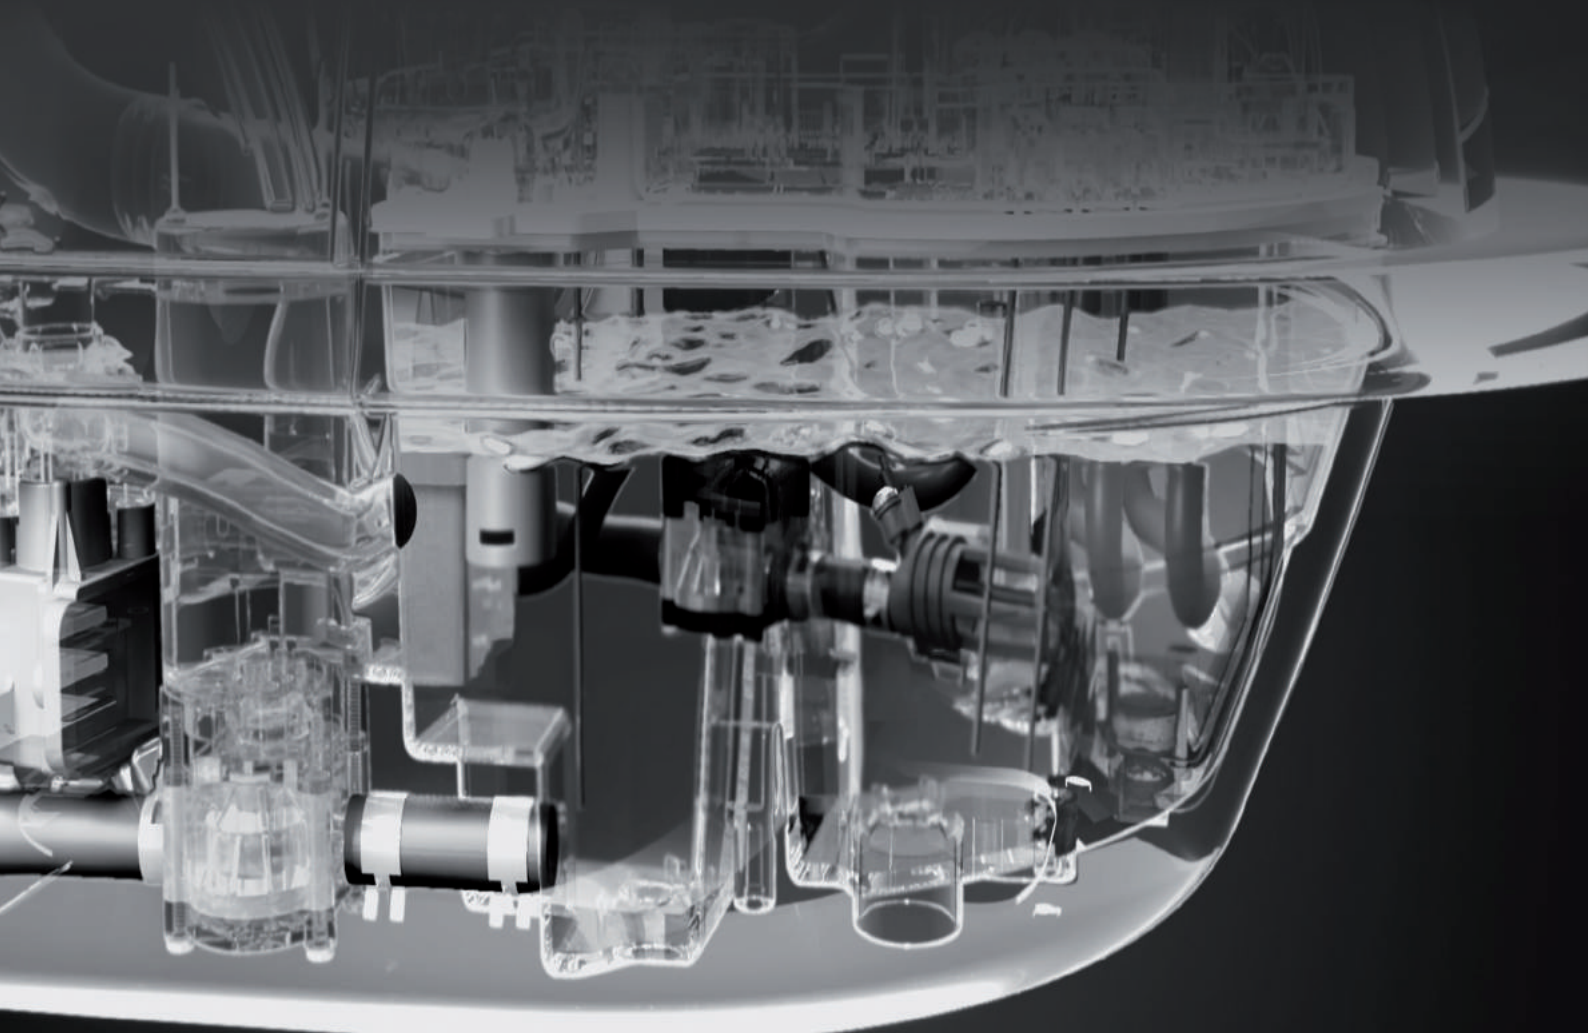

Revolutionäre Technologie. Für Ihre Wellness- Momente.

Am Geberit Hauptsitz in Rapperswil-Jona in der Schweiz haben wir in den vergangenen 40 Jahren viel Know-how und Entwicklungsarbeit in die Dusch-WC-Technologie investiert und unsere Produkte laufend perfektioniert. Mit einer Fülle patentierter Technologien bieten Geberit AquaClean Dusch-WCs heute sehr viel Raffinesse und Komfort.