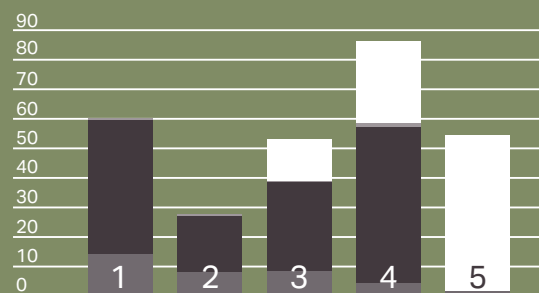

Geberit AquaClean Dusch-WCs im Vergleich zu herkömmlichen Toiletten mit WC-Papier und Bidet

1. 1 AquaClean Mera
   - 2 AquaClean Tuma
   - 3 AquaClean Sela
   - 4 WC und Bidet
   - 5 WC mit Papier
2. WC-Papier
   - Wasser
   - Strom
   - WC-Einheit

Die Grafik zeigt die Umweltbelastung bewertet nach der IMPACT World*-Methode.