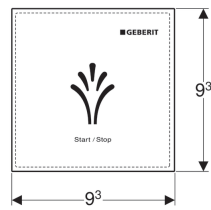

Wandbedienpanel berührungslos, für Geberit AquaClean

Verwendungszwecke

- Zur AP-Montage
- Für Geberit AquaClean Sela
- Für Geberit AquaClean Tuma Comfort
- Für Geberit AquaClean Mera WC-Kompletanlagen
- Zur drahtlosen Steuerung der Dusch-WC Funktionen