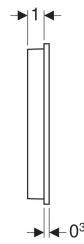

Wandbedienpanel berührungslos, für Geberit AquaClean

Verwendungszwecke

- Zur AP-Montage
- Für Geberit AquaClean Sela
- Für Geberit AquaClean Tuma Comfort
- Für Geberit AquaClean Mera WC-Kompletanlagen
- Zur drahtlosen Steuerung der Dusch-WC Funktionen