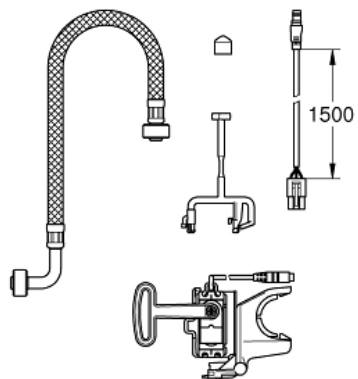

GROHE SENSIA ARENA Installationsset für automatische Spülung

Artikel 46944000

Pure Freude
an Wasser

GROHE

Produktbeschreibung:
GROHE SENSIA ARENA
Installationsset für automatische Spülung

Spezifikation:
für Rapid SL mit Spülkasten GD2
in Kombination mit Sensia Arena Dusch-WC
bestehend aus:
Servomotor für GD 2 Spülkasten
Betätigungsstange für Ablaufventil
Anschlusskabel und Blindkappe
Flexibler Anschlussschlauch
WC-Betätigung nicht im Lieferumfang enthalten
CE-Zeichen

Farbe:
□ 46944000