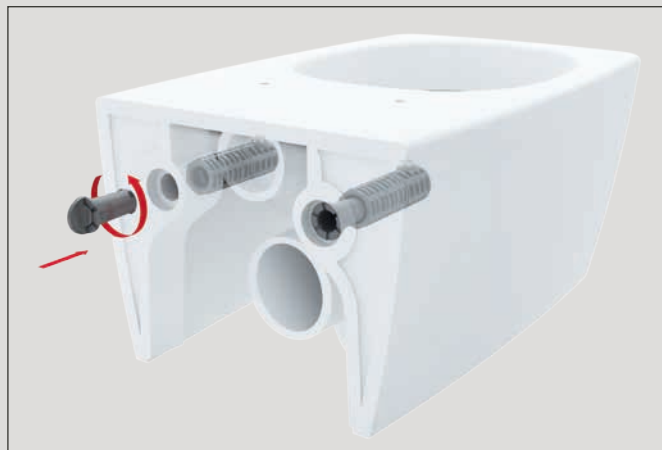

V-Fit

Schnelle und einfache WC-Installation

In puncto Zeitersparnis hat Vitra noch ein weiteres Highlight zu bieten, das von Anfang an eine wichtige Rolle spielt: die neue Montagetechnik V-Fit, die eine besonders zügige, komfortable und dadurch kostengünstige

Installation von wandhängenden WCs erlaubt. V-Fit findet Verwendung bei diversen WC-Modellen, so auch bei den Wand-WCs VitraFlush aus den Kollektionen T4, Options Sento, Shift und Metropole.

Checkbox

- SCHNELLERE UND EINFACHERE WC-INSTALLATION
- KOMPATIBEL MIT DIVERSEN WC-GRÖSSEN
- KOSTENGÜNSTIG