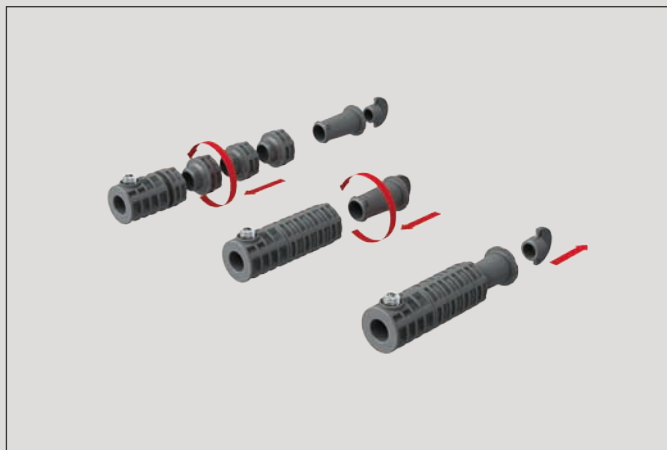

V-Fit

Schnelle und einfache WC-Installation

In puncto Zeitersparnis hat Vitra noch ein weiteres Highlight zu bieten, das von Anfang an eine wichtige Rolle spielt: die neue Montagetechnik V-Fit, die eine besonders zügige, komfortable und dadurch kostengünstige

Installation von wandhängenden WCs erlaubt. V-Fit findet Verwendung bei diversen WC-Modellen, so auch bei den Wand-WCs VitraFlush aus den Kollektionen T4, Options Sento, Shift und Metropole.

Checkbox

- SCHNELLERE UND EINFACHERE WC-INSTALLATION
- KOMPATIBEL MIT DIVERSEN WC-GRÖSSEN
- KOSTENGÜNSTIG