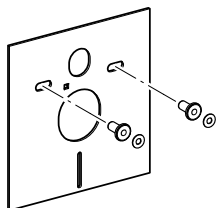

Sorglos und simpel: schnell und unkompliziert montiert.

Lieferumfang und Liefereinheit

- → Geberit AquaClean 4000
- → Passende Geberit WC-Keramik
- → Wasseranschlusset zu Geberit Sigma UP-Spülkasten 12 cm
- → Schallschutzset
- → Ausgleichspuffer für WC-Sitz/WC-Keramik
- → Befestigungsmaterial
- → Anschluss-Set für WC $\varnothing$ 90 mm (30 cm lang)

→ **Art.Nr. 146.135.11.1**