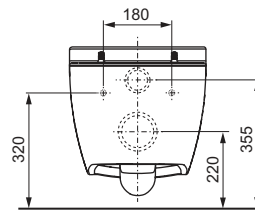

TECEone WC-Keramik ohne Duschfunktion

Spülrandlose WC-Keramik ohne Duschfunktion für Wandeinbauspülkästen.

Merkmale der WC-Keramik:

- wandhängendes Tiefspül-WC für 6 und 4,5 Liter Spülvolumen
- spülrandlose Keramik mit integriertem Spritzschutz
- kompakte Bauform - Ausladung 540 mm
- verdeckte Wandbefestigung, Befestigungsabstand 180 mm
- Material: Sanitärkeramik, Farbe weiß
- werkseitig fest vergossene und vorgerüstete WC-Sitz-Befestigung für TECEone WC-Sitz mit Deckel
- Zulassung nach DIN EN 997
- Maße (B x H x T): 358 x 350 x 540 mm

Lieferumfang:

- WC-Keramik inklusive verdeckter WC-Befestigung
- vormontierte WC-Sitz-Befestigung

Bitte separat bestellen:

- TECEone WC-Sitz mit Deckel (Best.-Nr. 9700600)

RG 6 | 20.0950.0010

Best.-Nr.	LE 1	LE 2
9700202*	1 St.	4 St.