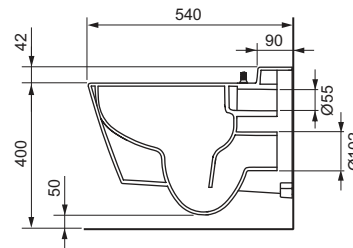

Merkmale der WC-Keramik:

- wandhängendes Tiefspül-WC für 6 und 4,5 Liter Spülvolumen
- kompakte Bauform - Ausladung 540 mm, Befestigungsabstand 180 mm
- verdeckte Wandbefestigung und verdeckte Wasseranschlüsse
- spülrandlose Keramik mit integriertem Spritzschutz
- werkseitig fest vergossene und vorgerüstete WC-Sitz-Befestigung für TECEone WC-Sitz mit Deckel
- Material: Sanitärkeramik, Farbe weiß
- hygieneoptimierte Keramikgestaltung mit wenigen Ecken, Kanten und Fugen
- Zulassung nach DIN EN 997
- Maße (B x H x T): 358 x 350 x 540 mm

Lieferumfang:

- WC-Keramik inklusive verdeckter WC-Befestigung
- vormontierte WC-Sitz-Befestigung
- vormontierte Bedienknöpfe
- Panzerschläuche für den Wasseranschluss an handelsübliche Eckventile

Bitte separat bestellen:

- TECEone WC-Sitz mit Deckel (Best.-Nr. 9700600)

Hinweis:

Für die Duschfunktion ist bauseits ein Warm- und Kaltwasseranschluss mit Eckventilen vorzurüsten (Aufrüstset TECEprofil Trockenbau: 9880046, Aufrüstset TECEbox Nassbau: 9880047). In Kombination mit TECElux ist die untere Befestigungsglasplatte Best.-Nr. 9650109 oder 9650110 auszuwählen.

RG 6 | 20.0950.0020

Best.-Nr.	LE 1	LE 2
9700200*	1 St.	4 St.