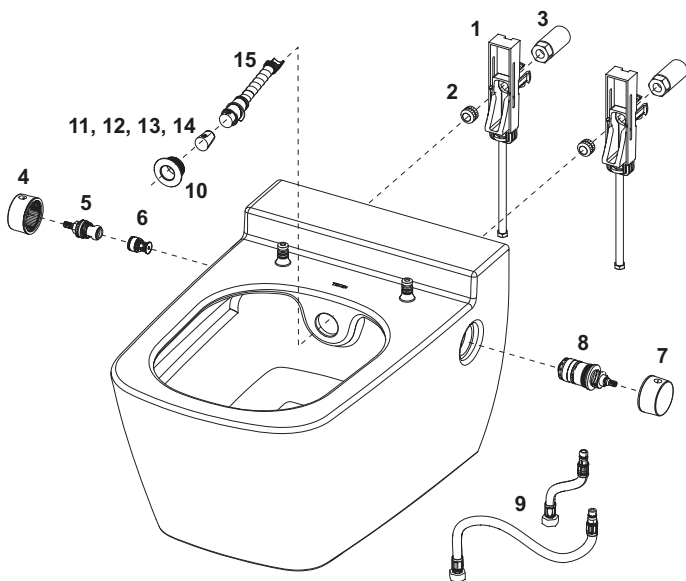

9700200 – TECEone WC-Keramik mit Duschfunktion

Pos.	Best.-Nr.	Bezeichnung	LE 1
1	9820356	Verdeckte Befestigung	6/20.0950.0040 1 St.
2	9820357	Rändelmutter (2 x) für verdeckte Befestigung	6/20.0950.0040 1 St.
3	9820407	Abstandsmutter (2 x)	6/20.0950.0040 1 St.
4	9820362	Bedienknopf Wassermenge	6/20.0950.0040 1 St.
5	9820358	Keramikkartusche	6/20.0950.0040 1 St.
6	9820359	Sicherheitseinrichtung nach DIN EN 1717	6/20.0950.0040 1 St.
7	9820361	Bedienknopf Temperatur	6/20.0950.0040 1 St.
8	9820360	Thermostatkartusche	6/20.0950.0040 1 St.
9	9820365	Panzerschläuche warm und kalt	6/20.0950.0040 1 St.
10	9820364	Rosette	6/20.0950.0040 1 St.
11	9820403	Duschstabskappe (3 x) "standard" 75°	6/20.0950.0040 1 St.
12	9820404	Duschstabskappe (3 x) "standard" 90°	6/20.0950.0040 1 St.
13	9820405	Duschstabskappe (3 x) "medium" 90°	6/20.0950.0040 1 St.
14	9820406	Duschstabskappe (3 x) "small" 90°	6/20.0950.0040 1 St.
15	9820363	Duschstab	6/20.0950.0040 1 St.