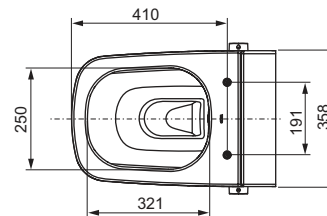

Merkmale der WC-Keramik:

- wandhängendes Tiefspül-WC für 6 und 4,5 Liter Spülvolumen
- kompakte Bauform - Ausladung 540 mm, Befestigungsabstand 180 mm
- verdeckte Wandbefestigung und verdeckte Wasseranschlüsse
- spülrandlose Keramik mit integriertem Spritzschutz
- werkseitig fest vergossene und vorgerüstete WC-Sitz-Befestigung für TECEone WC-Sitz mit Deckel
- Material: Sanitärkeramik, Farbe weiß
- hygieneoptimierte Keramikgestaltung mit wenigen Ecken, Kanten und Fugen
- Zulassung nach DIN EN 997
- Maße (B x H x T): 358 x 350 x 540 mm

Lieferumfang:

- WC-Keramik inklusive verdeckter WC-Befestigung
- vormontierte WC-Sitz-Befestigung
- vormontierte Bedienknöpfe
- Panzerschläuche für den Wasseranschluss an handelsübliche Eckventile

Bitte separat bestellen:

- TECEone WC-Sitz mit Deckel (Best.-Nr. 9700600)

Hinweis:

Für die Duschfunktion ist bauseits ein Warm- und Kaltwasseranschluss mit Eckventilen vorzurüsten (Aufrüstset TECEprofil Trockenbau: 9880046, Aufrüstset TECEbox Nassbau: 9880047). In Kombination mit TECElux ist die untere Befestigungsglasplatte Best.-Nr. 9650109 oder 9650110 auszuwählen.

RG 6 | 20.0950.0020

Best.-Nr.	LE 1	LE 2
9700200*	1 St.	4 St.