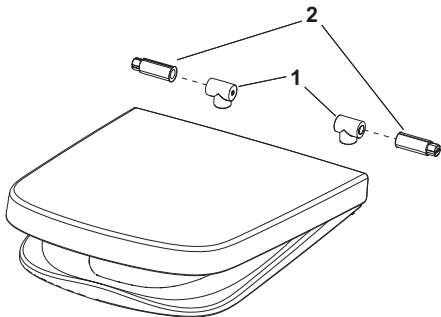

9700600 – TECEone WC-Sitz mit Deckel

Pos.	Best.-Nr.	Bezeichnung		LE 1
1	9820367	Beschlag Set	6/20.0950.0040	1 St.
2	9820366	Dämpferset Sitz und Deckel	6/20.0950.0040	1 St.