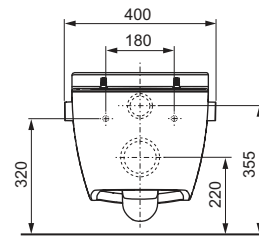

Merkmale der WC-Keramik:

- wandhängendes Tiefspül-WC für 6 und 4,5 Liter Spülvolumen
- kompakte Bauform - Ausladung 540 mm, Befestigungsabstand 180 mm
- verdeckte Wandbefestigung und verdeckte Wasseranschlüsse
- spülrandlose Keramik mit integriertem Spritzschutz
- werkseitig fest vergossene und vorgerüstete WC-Sitz-Befestigung für TECEone WC-Sitz mit Deckel
- Material: Sanitärkeramik, Farbe weiß
- hygieneoptimierte Keramikgestaltung mit wenigen Ecken, Kanten und Fugen
- Zulassung nach DIN EN 997
- Maße (B x H x T): 358 x 350 x 540 mm

Lieferumfang:

- WC-Keramik inklusive verdeckter WC-Befestigung
- vormontierte WC-Sitz-Befestigung
- vormontierte Bedienknöpfe
- Panzerschläuche für den Wasseranschluss an handelsübliche Eckventile

Bitte separat bestellen:

- TECEone WC-Sitz mit Deckel (Best.-Nr. 9700600)

Hinweis:

Für die Duschfunktion ist bauseits ein Warm- und Kaltwasseranschluss mit Eckventilen vorzurüsten (Aufrüstset TECEprofil Trockenbau: 9880046, Aufrüstset TECEbox Nassbau: 9880047). In Kombination mit TECElux ist die untere Befestigungsglasplatte Best.-Nr. 9650109 oder 9650110 auszuwählen.

RG 6 | 20.0950.0020

Best.-Nr.	LE 1	LE 2
9700200*	1 St.	4 St.