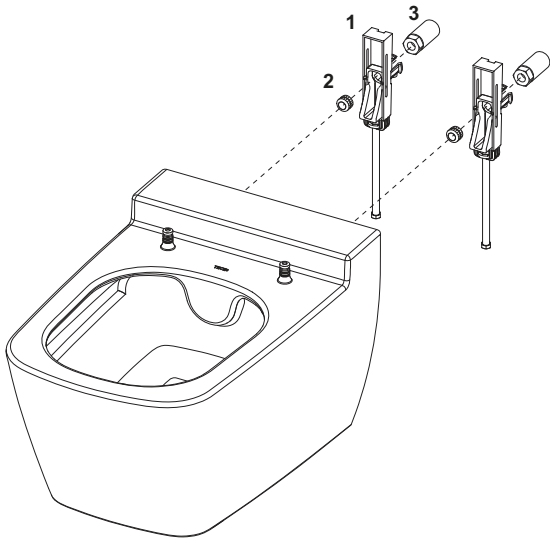

TECEone – Ersatzteile

9700202 – TECEone WC-Keramik ohne Duschfunktion

Pos.	Best.-Nr.	Bezeichnung		LE 1
1	9820356	Verdeckte Befestigung	6/20.0950.0040	1 St.
2	9820357	Rändelmutter (2 x) für verdeckte Befestigung	6/20.0950.0040	1 St.
3	9820407	Abstandsmutter (2 x)	6/20.0950.0040	1 St.