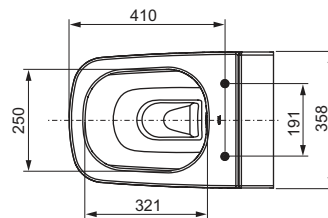

TECEone WC-Keramik ohne Duschfunktion

Spülrandlose WC-Keramik ohne Duschfunktion für Wandeinbauspülkästen.

Merkmale der WC-Keramik:

- wandhängendes Tiefspül-WC für 6 und 4,5 Liter Spülvolumen
- spülrandlose Keramik mit integriertem Spritzschutz
- kompakte Bauform - Ausladung 540 mm
- verdeckte Wandbefestigung, Befestigungsabstand 180 mm
- Material: Sanitärkeramik, Farbe weiß
- werkseitig fest vergossene und vorgerüstete WC-Sitz-Befestigung für TECEone WC-Sitz mit Deckel
- Zulassung nach DIN EN 997
- Maße (B x H x T): 358 x 350 x 540 mm

Lieferumfang:

- WC-Keramik inklusive verdeckter WC-Befestigung
- vormontierte WC-Sitz-Befestigung

Bitte separat bestellen:

- TECEone WC-Sitz mit Deckel (Best.-Nr. 9700600)

RG 6 | 20.0950.0010

Best.-Nr.	LE 1	LE 2
9700202*	1 St.	4 St.