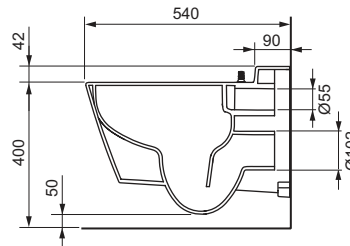

TECEone WC-Keramik ohne Duschfunktion

Spülrandlose WC-Keramik ohne Duschfunktion für Wandeinbauspülkästen.

Merkmale der WC-Keramik:

- wandhängendes Tiefspül-WC für 6 und 4,5 Liter Spülvolumen
- spülrandlose Keramik mit integriertem Spritzschutz
- kompakte Bauform - Ausladung 540 mm
- verdeckte Wandbefestigung, Befestigungsabstand 180 mm
- Material: Sanitärkeramik, Farbe weiß
- werkseitig fest vergossene und vorgerüstete WC-Sitz-Befestigung für TECEone WC-Sitz mit Deckel
- Zulassung nach DIN EN 997
- Maße (B x H x T): 358 x 350 x 540 mm

Lieferumfang:

- WC-Keramik inklusive verdeckter WC-Befestigung
- vormontierte WC-Sitz-Befestigung

Bitte separat bestellen:

- TECEone WC-Sitz mit Deckel (Best.-Nr. 9700600)

RG 6 | 20.0950.0010

Best.-Nr.	LE 1	LE 2
9700202*	1 St.	4 St.