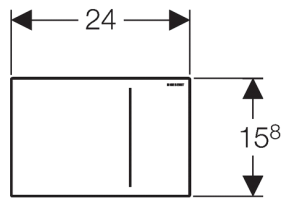

**Geberit Betätigungsplatte Sigma70, für 2-Mengen-Spülung, zu Sigma UP-Spülkasten 12 cm**

**Verwendungszwecke**

- Zur Spülauslösung bei Geberit Sigma UP-Spülkästen 12 cm

**Eigenschaften**

- Hebemechanismus geräuscharm
- Betätigung von vorne
- Servoheber hydraulisch für minimale Betätigungskräfte
- Spülauslösung pneumatisch

**Technische Daten**

Fließdruck	100–600 kPa
Betätigungskraft	< 10 N

**Lieferumfang**

- Servoheber hydraulisch
- Wasseranschlusset
- Schutzplatte
- Befestigungsrahmen
- 2 Distanzbolzen
- Montagezubehör

**Artikel**