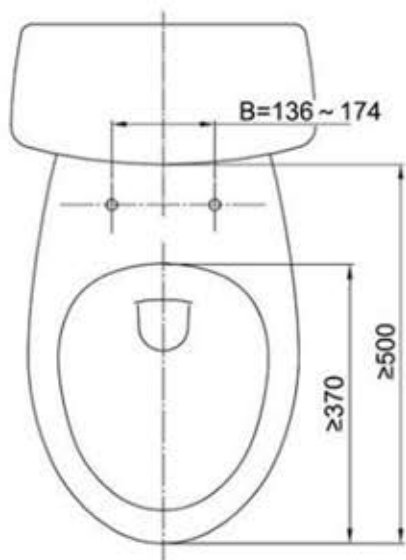

Functions&Features

- Hinterreinigung
- Vorreinigung
- Selbst Reinigungsdüse
- Einstellbarer Wasserdruck
- Sitz und Deckel mit Absenkautomatik
- Schnellspanner und Installationsfunktion

Dimension Ihrer bisherigen Toilette
-Ihre Toilettenschüssel müssen dieser
Messung entsprechen