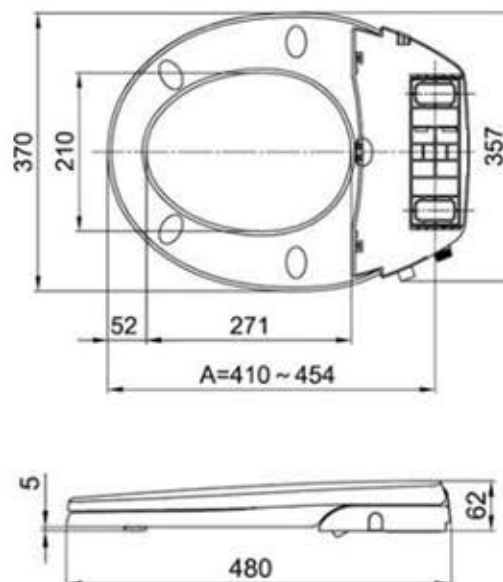

<u>Dimension/Gewicht</u>	<u>370x500x60mm/2.5kg</u>
<u>Akzeptabler Wasserdruck</u>	<u>0.7-7.5bar</u>
<u>Material</u>	<u>PP in Weiß</u>
<u>Wasserzulaufverbindung</u>	<u>1/2 Brass</u>
<u>Packungsinhalt</u>	<u>Dusch WC Aufsatz, Toiletten Fixierung, 1/2T-Verbinder</u>

<u>Dimension/Gewicht</u>	<u>370x500x62mm/2.5kg</u>
<u>Akzeptabler Wasserdruck</u>	<u>0.7-7.5bar</u>
<u>Material</u>	<u>PP in Weiß</u>
<u>Wasserzulaufverbindung</u>	<u>1/2 Brass</u>
<u>Packungsinhalt</u>	<u>Dusch WC Aufsatz, Toiletten Fixierung, 1/2T-Verbinder</u>

<u>Dimension/Gewicht</u>	<u>370x480x62mm/2.5kg</u>
<u>Akzeptabler Wasserdruck</u>	<u>0.7-7.5bar</u>
<u>Material</u>	<u>PP in Weiß</u>
<u>Wasserzulaufverbindung</u>	<u>1/2 Brass</u>
<u>Packungsinhalt</u>	<u>Dusch WC Aufsatz, Toiletten Fixierung, 1/2T-Verbinder</u>

Dusch WC Dimension

FUNCTIONS

Maro D'Italia Service

Nummer: 0448081350068

E-mail:

info@maro-bathroom.com

© Copyright by Maro D'Italia - All right reserved.

MADE IN ITALY