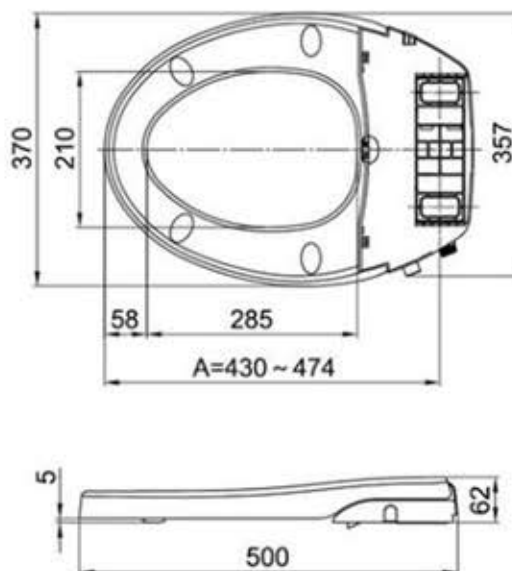

Dusch WC Dimension