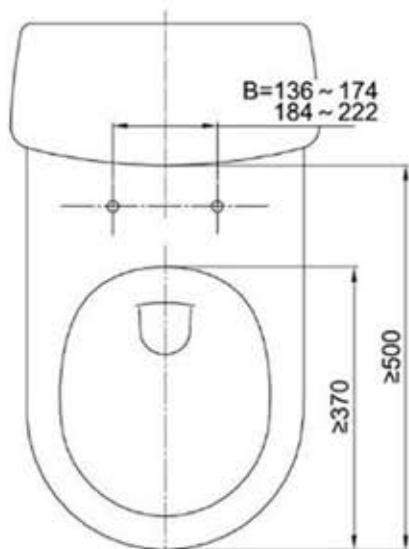

Functions&Features

- Hinterreinigung
- Vorreinigung
- Selbst Reinigungsdüse
- Einstellbarer Wasserdruck
- Sitz und Deckel mit Absenkautomatik
- Schnellspanner und Installationsfunktion

Dimension Ihrer bisherigen Toilette
-Ihre Toilettenschüssel müssen dieser
Messung entsprechen