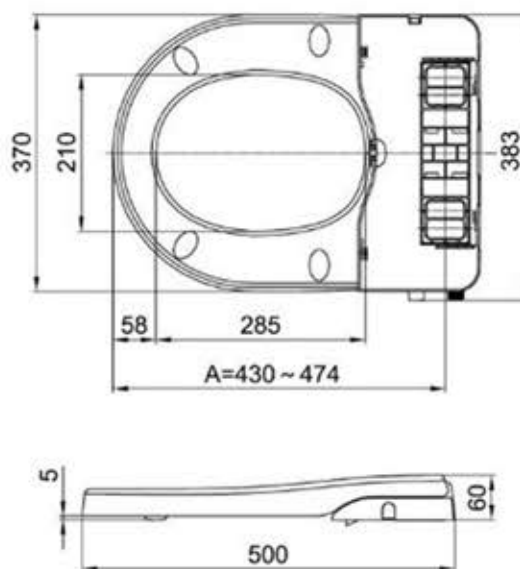

Dusch WC Dimension