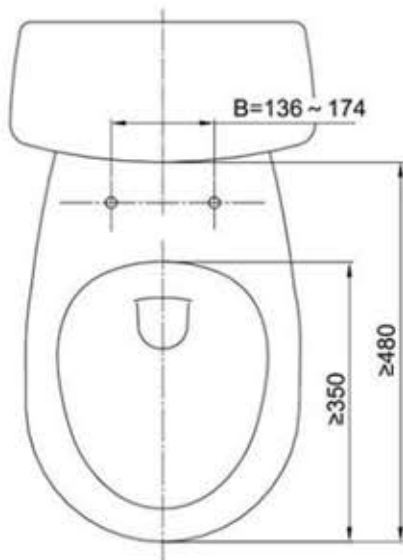

<u>Dimension/Gewicht</u>	<u>370x500x60mm/2.5kg</u>
<u>Akzeptabler Wasserdruck</u>	<u>0.7-7.5bar</u>
<u>Material</u>	<u>PP in Weiß</u>
<u>Wasserzulaufverbindung</u>	<u>1/2 Brass</u>
<u>Packungsinhalt</u>	<u>Dusch WC Aufsatz, Toiletten Fixierung, 1/2T-Verbinder</u>

<u>Dimension/Gewicht</u>	<u>370x500x62mm/2.5kg</u>
<u>Akzeptabler Wasserdruck</u>	<u>0.7-7.5bar</u>
<u>Material</u>	<u>PP in Weiß</u>
<u>Wasserzulaufverbindung</u>	<u>1/2 Brass</u>
<u>Packungsinhalt</u>	<u>Dusch WC Aufsatz, Toiletten Fixierung, 1/2T-Verbinder</u>

<u>Dimension/Gewicht</u>	<u>370x480x62mm/2.5kg</u>
<u>Akzeptabler Wasserdruck</u>	<u>0.7-7.5bar</u>
<u>Material</u>	<u>PP in Weiß</u>
<u>Wasserzulaufverbindung</u>	<u>1/2 Brass</u>
<u>Packungsinhalt</u>	<u>Dusch WC Aufsatz, Toiletten Fixierung, 1/2T-Verbinder</u>

Dusch WC Dimension

FUNCTIONS

Maro D'Italia Service

Nummer: 0448081350068

E-mail:

info@maro-bathroom.com

© Copyright by Maro D'Italia - All right reserved.

MADE IN ITALY