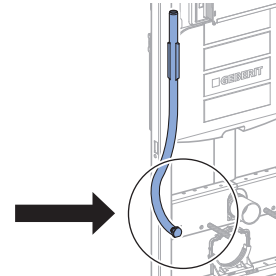

# GEBERIT AQUACLEAN TUMA COMFORT/CLASSIC

+

+

Sigma / Omega, H: 112 cm

967.915.00.0 (01)

1

4

①

■ GEBERIT

10 cm

□ GEBERIT

②

2

3

④

③