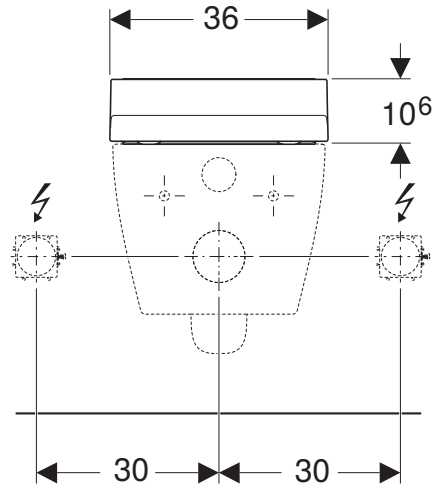

# GEBERIT AQUACLEAN TUMA COMFORT/CLASSIC

+

+

Sigma / Omega, H: 112 cm

967.915.00.0 (01)

1

4

①

■ GEBERIT

10 cm

□ GEBERIT

②

2

3

④

③