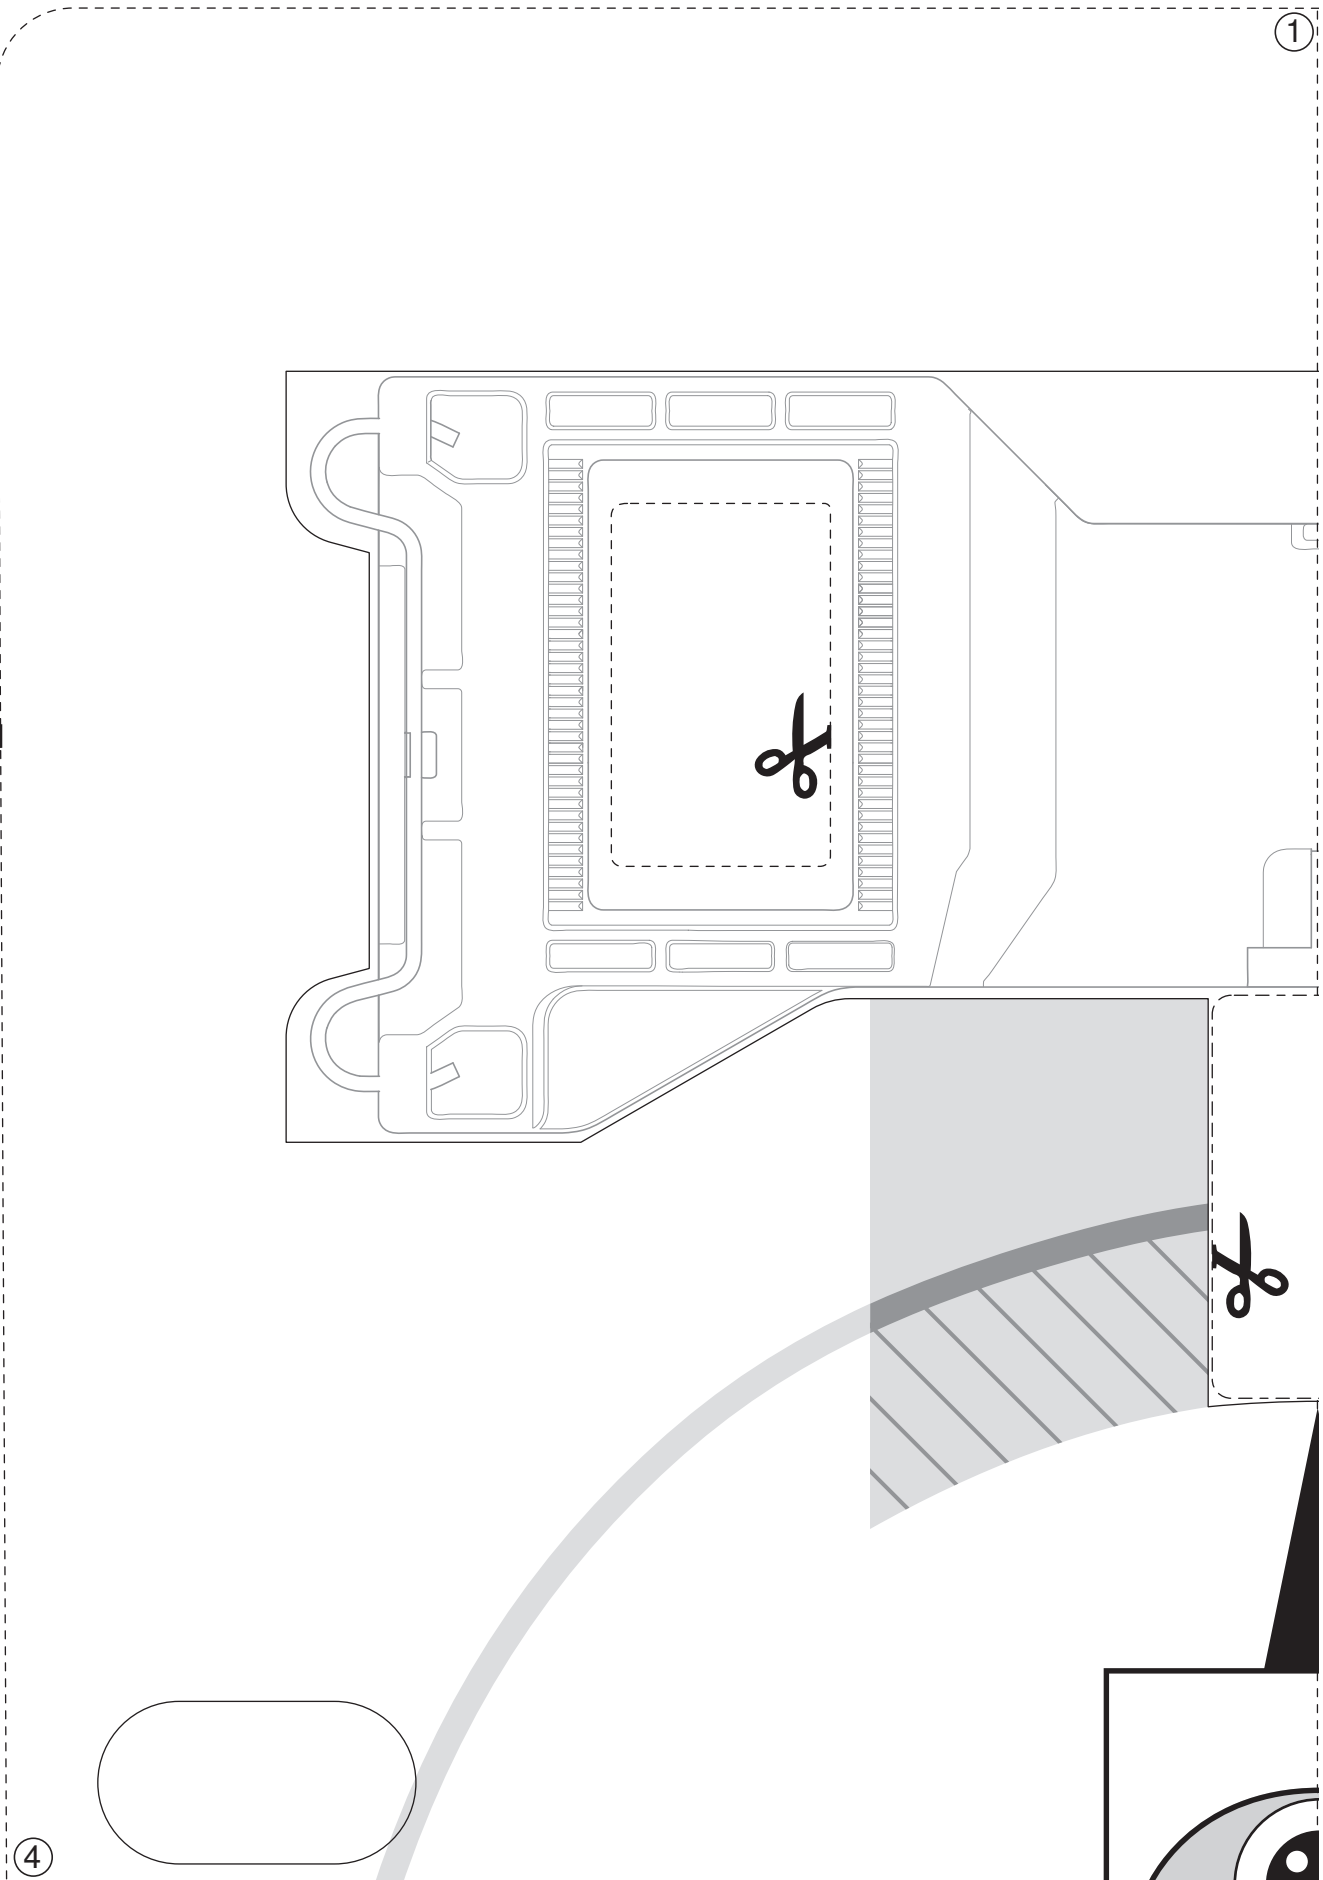

# GEBERIT AQUACLEAN TUMA COMFORT/CLASSIC

+

+

Sigma / Omega, H: 112 cm

967.915.00.0 (01)

1

4

①

■ GEBERIT

10 cm

□ GEBERIT

②

2

3

④

③