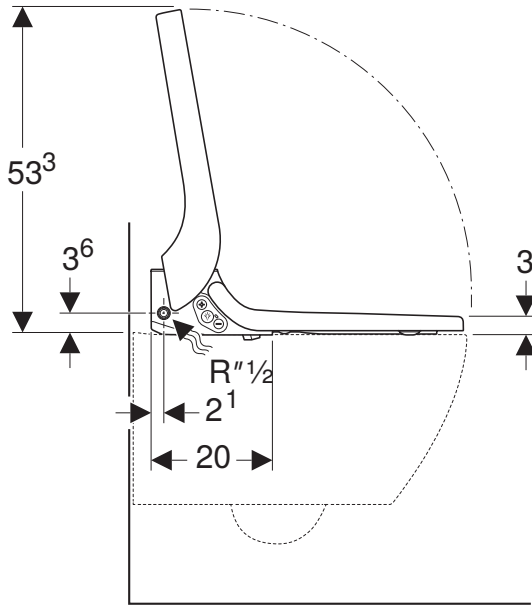

# GEBERIT AQUACLEAN TUMA COMFORT/CLASSIC

+

+

Sigma / Omega, H: 112 cm

967.915.00.0 (01)

1

4

①

■ GEBERIT

10 cm

□ GEBERIT

②

2

3

④

③