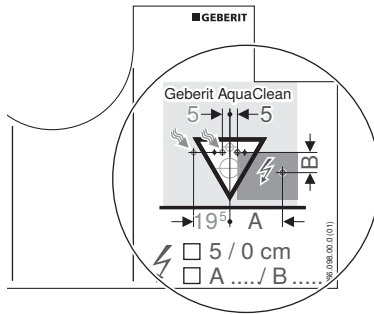

# GEBERIT AQUACLEAN TUMA COMFORT/CLASSIC

+

+

Sigma / Omega, H: 112 cm

967.915.00.0 (01)

1

4

①

■ GEBERIT

10 cm

□ GEBERIT

②

2

3

④

③