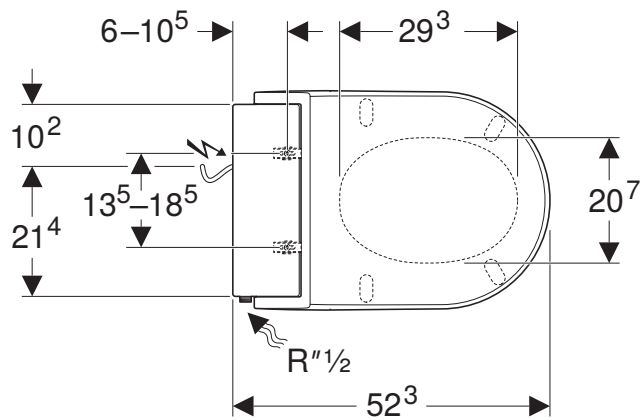

# GEBERIT AQUACLEAN TUMA COMFORT/CLASSIC

+

+

Sigma / Omega, H: 112 cm

967.915.00.0 (01)

1

4

①

■ GEBERIT

10 cm

□ GEBERIT

②

2

3

④

③