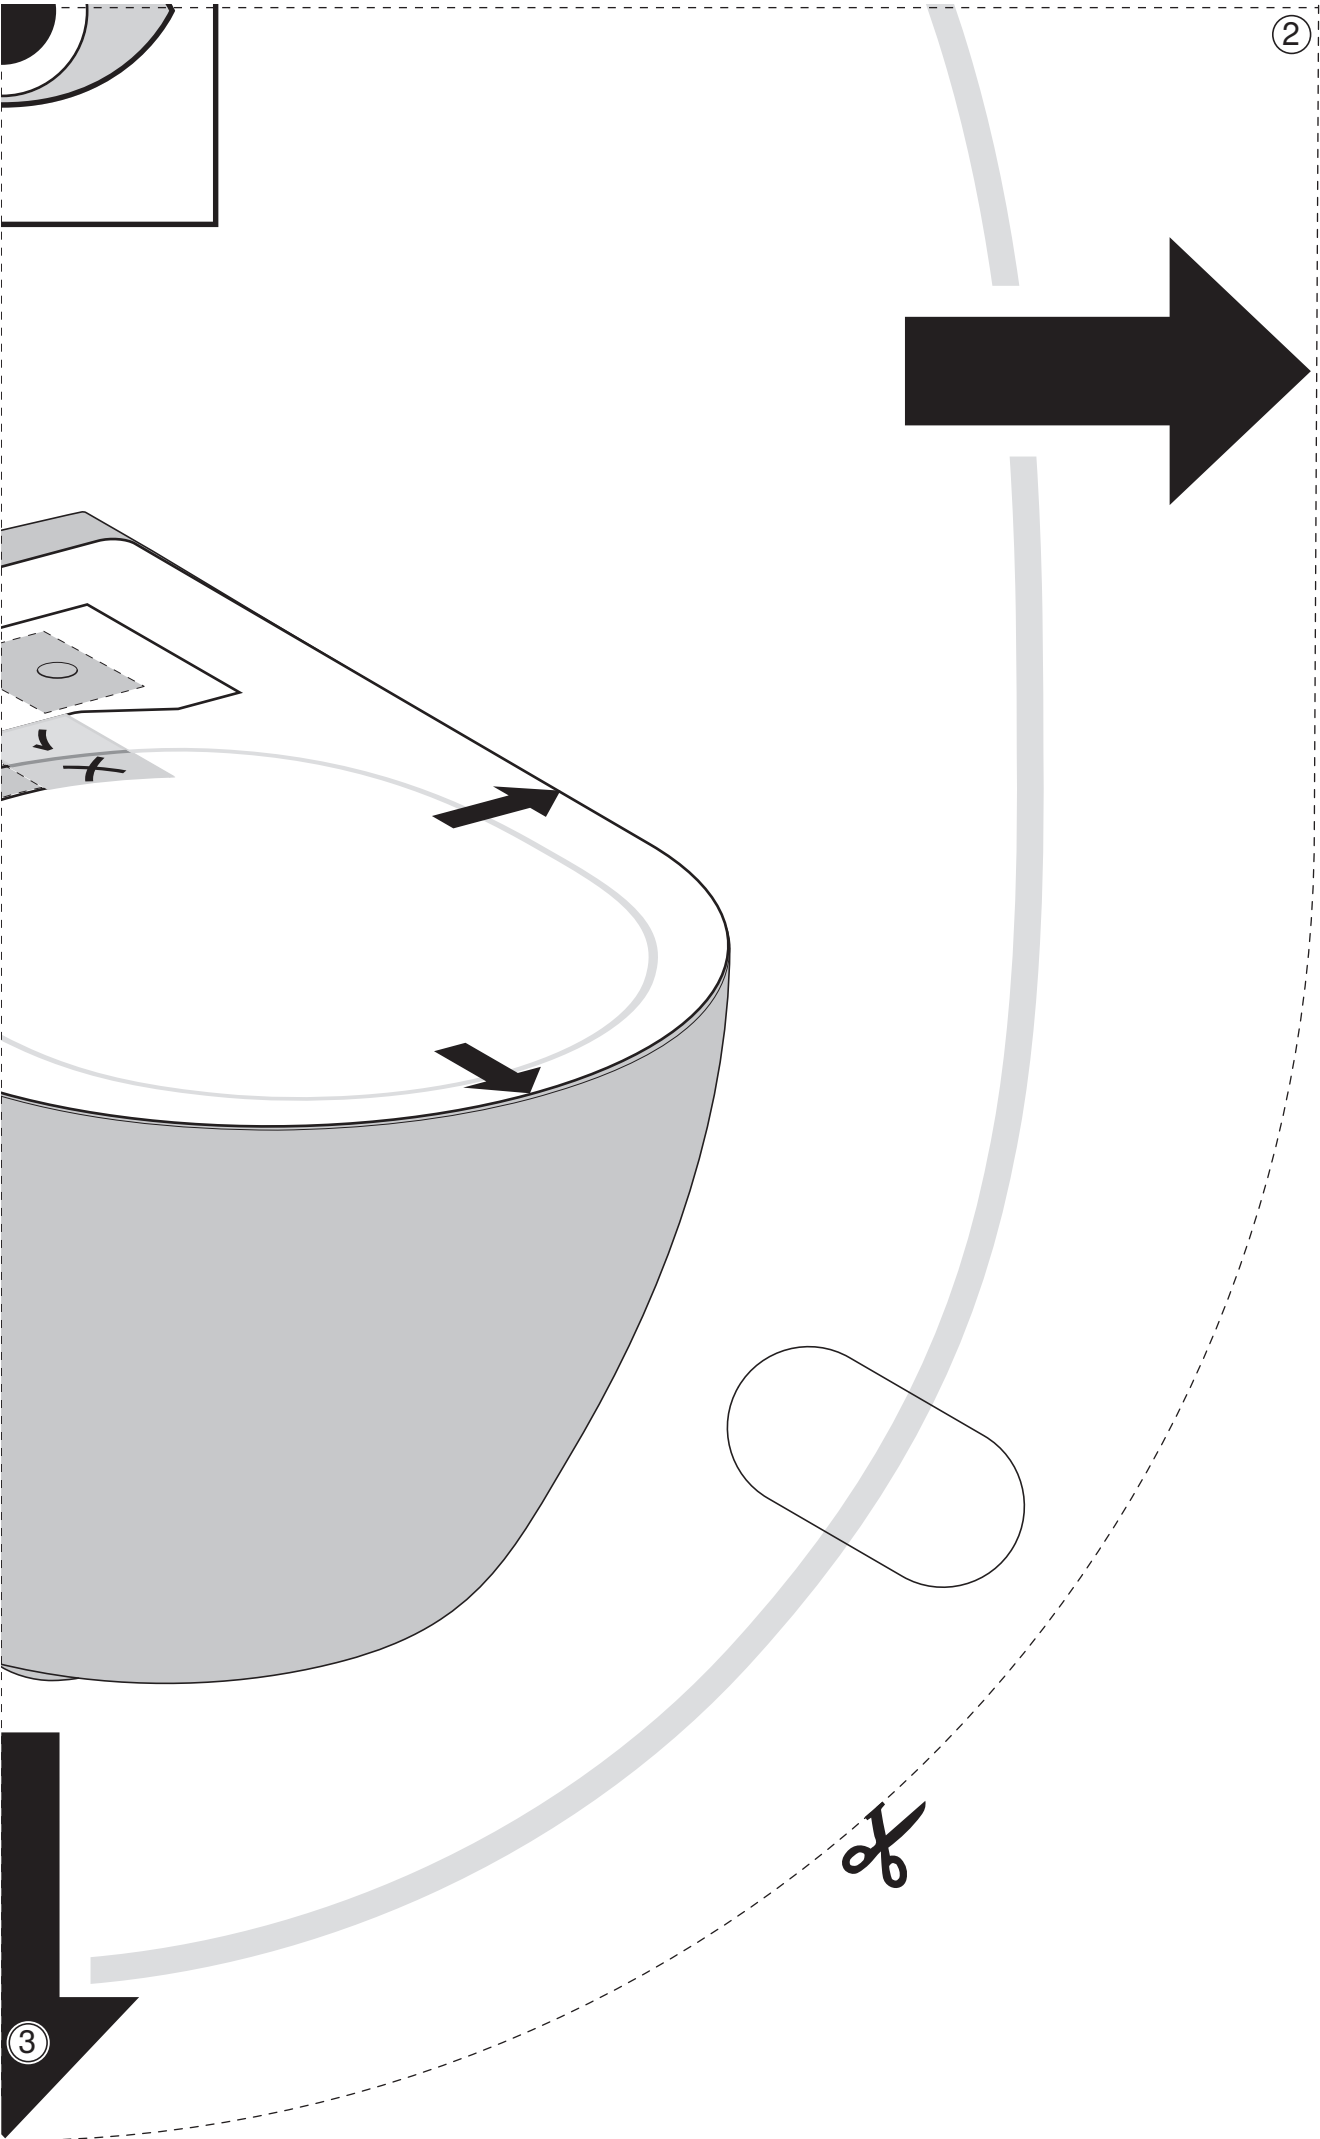

# GEBERIT AQUACLEAN TUMA COMFORT/CLASSIC

+

+

Sigma / Omega, H: 112 cm

967.915.00.0 (01)

1

4

①

■ GEBERIT

10 cm

□ GEBERIT

②

2

3

④

③