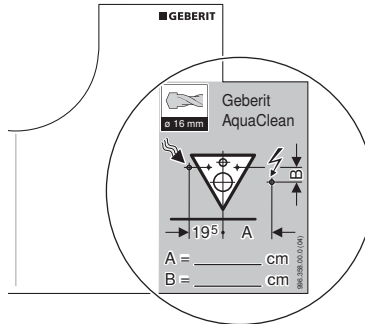

# GEBERIT AQUACLEAN TUMA COMFORT/CLASSIC

+

+

Sigma / Omega, H: 112 cm

967.915.00.0 (01)

1

4

①

■ GEBERIT

10 cm

□ GEBERIT

②

2

3

④

③