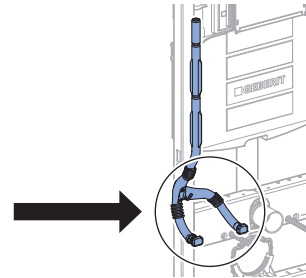

# GEBERIT AQUACLEAN TUMA COMFORT/CLASSIC

+

+

Sigma / Omega, H: 112 cm

967.915.00.0 (01)

1

4

①

■ GEBERIT

10 cm

□ GEBERIT

②

2

3

④

③