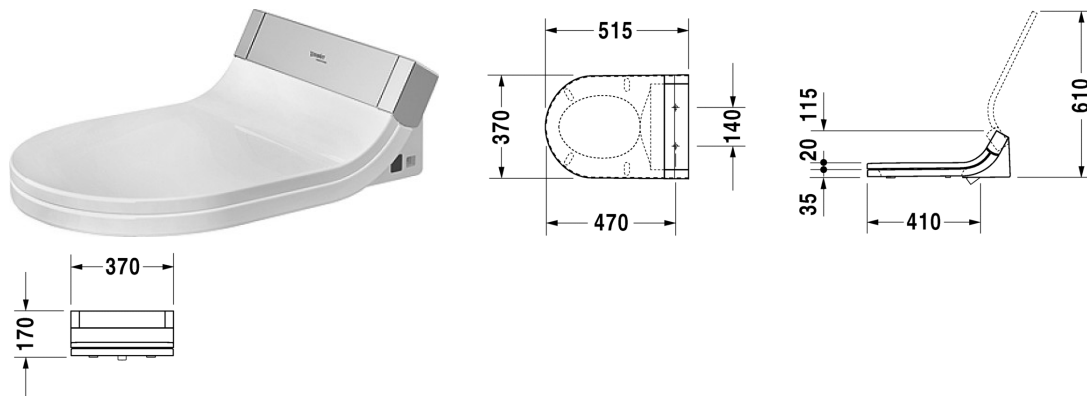

SensoWash Starck C Dusch WC-Sitz # 610001..20

|< 370 mm >|

SensoWash Starck C Dusch WC-Sitz	Größe	Gewicht	Bestellnummer
mit verdeckten Anschlüssen, inklusive Fernbedienung, Elektromotorische Betätigung von Sitz und Deckel, Gesäß-, Lady und Komfortdusche, Wasser-, Föhn- und Sitztemperatur sowie Duschstabposition und Duschstrahlintensität individuell einstellbar, selbstreinigender Duschstab, 2 individuell programmierbare Benutzerprofile, Nachtlicht, Schnellentriegelung: Einfache Demontage der Sitzeinheit, Ein / Aus-Schalter			
Farben			
00 Weiss			
Variante			
	370 x 515 mm	6,400 kg	610001..20
Zubehör			
Stand-WC Kombination Tiefspüler, nur in Verbindung mit SensoWash, für aufgesetzten Spülkasten (ohne Spülkasten), Abgang für Vario-Anschluss-Set, Abgang waagrecht und senkrecht von 70 - 200 mm, Länge verstellbar, sowie Vario-Ablaufbogen, Abgang senkrecht von 200 - 240 mm, inklusive Anschlusskomponenten für SensoWash mit verdeckten Anschlüssen, Befestigung inklusive	370 x 725 mm	39,000 kg	212959
Wand-WC Tiefspüler, nur in Verbindung mit SensoWash, inklusive Anschlusskomponenten für SensoWash mit verdeckten Anschlüssen, Durafix inklusive	375 x 620 mm	29,000 kg	253359
Wand-WC Tiefspüler, nur in Verbindung mit SensoWash, inklusive Anschlusskomponenten für SensoWash mit verdeckten Anschlüssen, Durafix inklusive	370 x 620 mm	27,400 kg	254459
Wand-WC Tiefspüler, nur in Verbindung mit SensoWash, inklusive Anschlusskomponenten für SensoWash mit verdeckten Anschlüssen, Durafix inklusive	370 x 620 mm	29,000 kg	222659
Stand-WC Kombination Tiefspüler, nur in Verbindung mit SensoWash, für aufgesetzten Spülkasten (ohne Spülkasten), inklusive Anschlusskomponenten für SensoWash mit verdeckten Anschlüssen, Befestigung inklusive	370 x 705 mm	34,300 kg	214159
Ausschreibungstext			
DURAVIT SensoWash Starck C Dusch WC-Sitz Design by Philippe Starck, aus hochwertigem Kunststoff inklusive Fernbedienung. Elektrische Betätigung von Deckel und Sitz, Gesäß-, Lady und Komfortdusche, Wasser-, Fön- und Sitztemperatur sowie Düsenposition und Strahlenintensität individuell einstellbar, selbstreinigender Duschstab, 2 individuell einstellbare Benutzerprofile, Nachtlicht und Ein/Aus – Schalter, AC 220 – 240V 50 Hz.